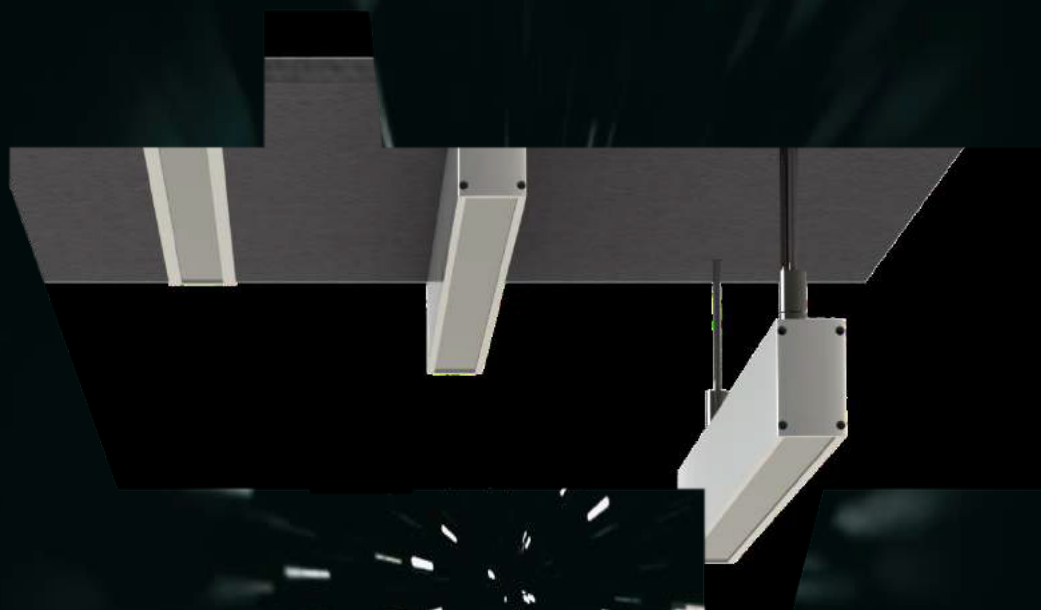

LINEAL LED

Producto Hecho en México.

Instalación en Interiores.

Para iluminación de Comercios, oficinas y pasillos.

EMPOTRADO

SOBREPONER

SUSPENDIDO

IP40